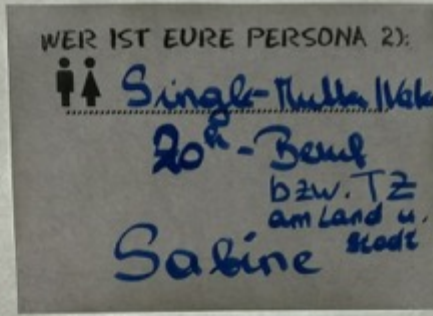

Kinderbetreuung
ausgl. und v. Arbeit d. Mutter

Freizeit
Freizeit
Sports

Kein Parkplatz
bei d. Arbeit

Arbeitsweg!
Arbeitszeit

Kind recht-
zeitig abholen

Schlechte
Anbindung an
öffentl. Verkehr

Hobbies von
Kindern

HOME OFFICE

Übersunden

Arzt
Kurse
Zugverspät.

PARK-TICKET = BOSTICHP!

Lösungen:

- + App für Verspätungen
- + Betriebskindergärten / Ganztagsschulen
- + Parkhäuser mit Busanbindung / S-Bahn
- + Parkticket = Bus ticket (24h)
- + Radboxen
- + Leihrad bei Parkhaus
- + Flexibilität bei Fahrplänen + Fahrplänen / auch während d. Nacht
- + Bewertung von S-Bahn
- + Ausbau d. öffentl. Verkehrs
- + / S-Bahn als S-Bahn aktivieren + mobiles Bürger Service
- + Car-sharing
- + home-office
- + Betriebskassa